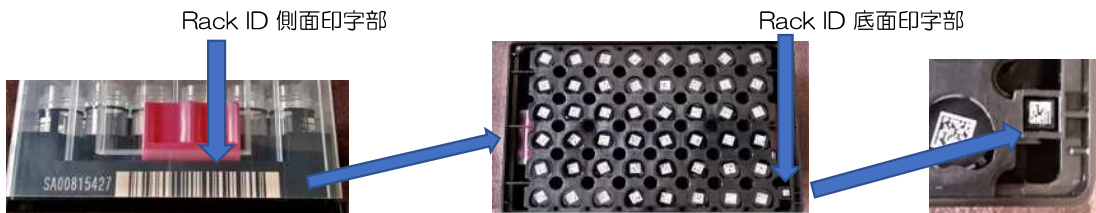

New Rack ID 機能

- 底面に2Dコードを印字、側面にはその情報を1Dバーコードと英数字でレーザー印字表記しております。
【底面2D(DataMatrix ECC200) + 側面1Dバーコード(Code 128)を付与(英字2桁数字8桁)】
- Rack底面にRack ID用2Dコードを付与することによりRack底面を一括読みするだけでTube IDとRack IDが同時に読取ことができるリーダーをご使用いただけるようになりました。