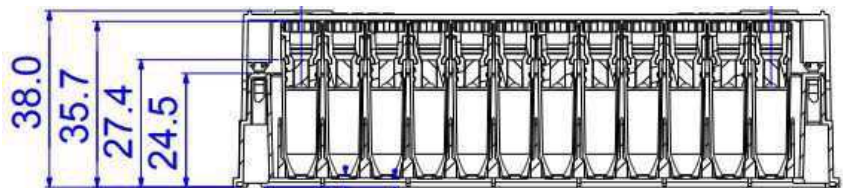

New Rack ID 機能

- 底面に2Dコードを印字、側面にはその情報を1Dバーコードと英数字でレーザー印字表記しております。
【底面2D(DataMatrix ECC200) + 側面1Dバーコード(Code 128)を付与(英字2桁数字8桁)】
- Rack底面にRack ID用2Dコードを付与することによりRack底面を一括読みするだけでTube IDとRack IDが同時に読取ことができるリーダーをご使用いただけるようになりました。

Rack ID 側面印字部

Rack ID 底面印字部

*画像は2.0 mlタイプ製品を掲載しております。

• 96 WJacket Tubes 0.5ml Type(対応容量0.5ml) Internal Cap 仕様

商品コード	仕様	入数	定価
WJRDP5-OS	バルク	960本	¥57,750
WJRDS-2SUL	ラック(キャップ別売)	96本×10ラック	¥63,000
WJD(IN)-9RT-S	空ラック	10ラック	¥9,000
WJD(IN)-9RT-SUL	空ラック(レーザー印字 ラックID付)	10ラック	¥9,400