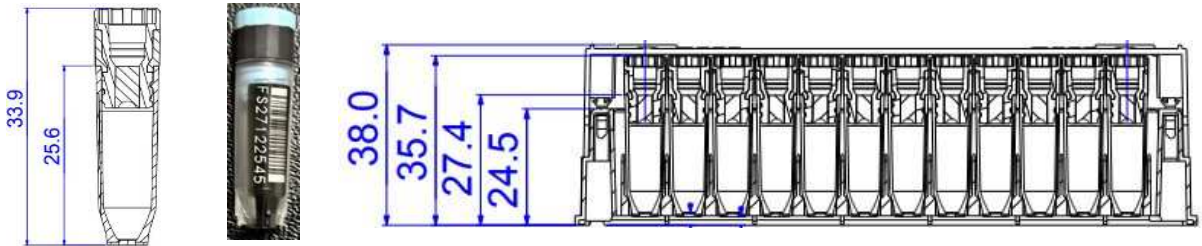

New Rack ID 機能

- 底面に2Dコードを印字、側面にはその情報を1Dバーコードと英数字でレーザー印字表記しております。
【底面2D(DataMatrix ECC200) + 側面1Dバーコード(Code 128)を付与(英字2桁数字8桁)】
- Rack底面にRack ID用2Dコードを付与することによりRack底面を一括読みするだけでTube IDとRack IDが同時に読取ことができるリーダーをご使用いただけるようになりました。