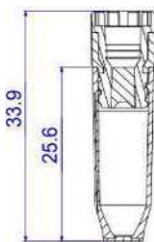

New Rack ID 機能

- 底面に2Dコードを印字、側面にはその情報を1Dバーコードと英数字でレーザー印字表記しております。
【底面2D(DataMatrix ECC200) + 側面1Dバーコード(Code 128)を付与(英字2桁数字8桁)】
- Rack底面にRack ID用2Dコードを付与することによりRack底面を一括読みするだけでTube IDとRack IDが同時に読取ことができるリーダーをご使用いただけるようになりました。

Rack ID 側面印字部

Rack ID 底面印字部

*画像は2.0 mlタイプ製品を掲載しております。

• 96 WJacket Tubes 0.5ml Type(対応容量0.5ml) Internal Cap 仕様

商品コード	仕様	入数	定価
WJRDP5-OS	バルク	960本	¥57,750
WJRDS-2SUL	ラック(キャップ別売)	96本×10ラック	¥63,000
WJD(IN)-9RT-S	空ラック	10ラック	¥9,000
WJD(IN)-9RT-SUL	空ラック(レーザー印字 ラックID付)	10ラック	¥9,400